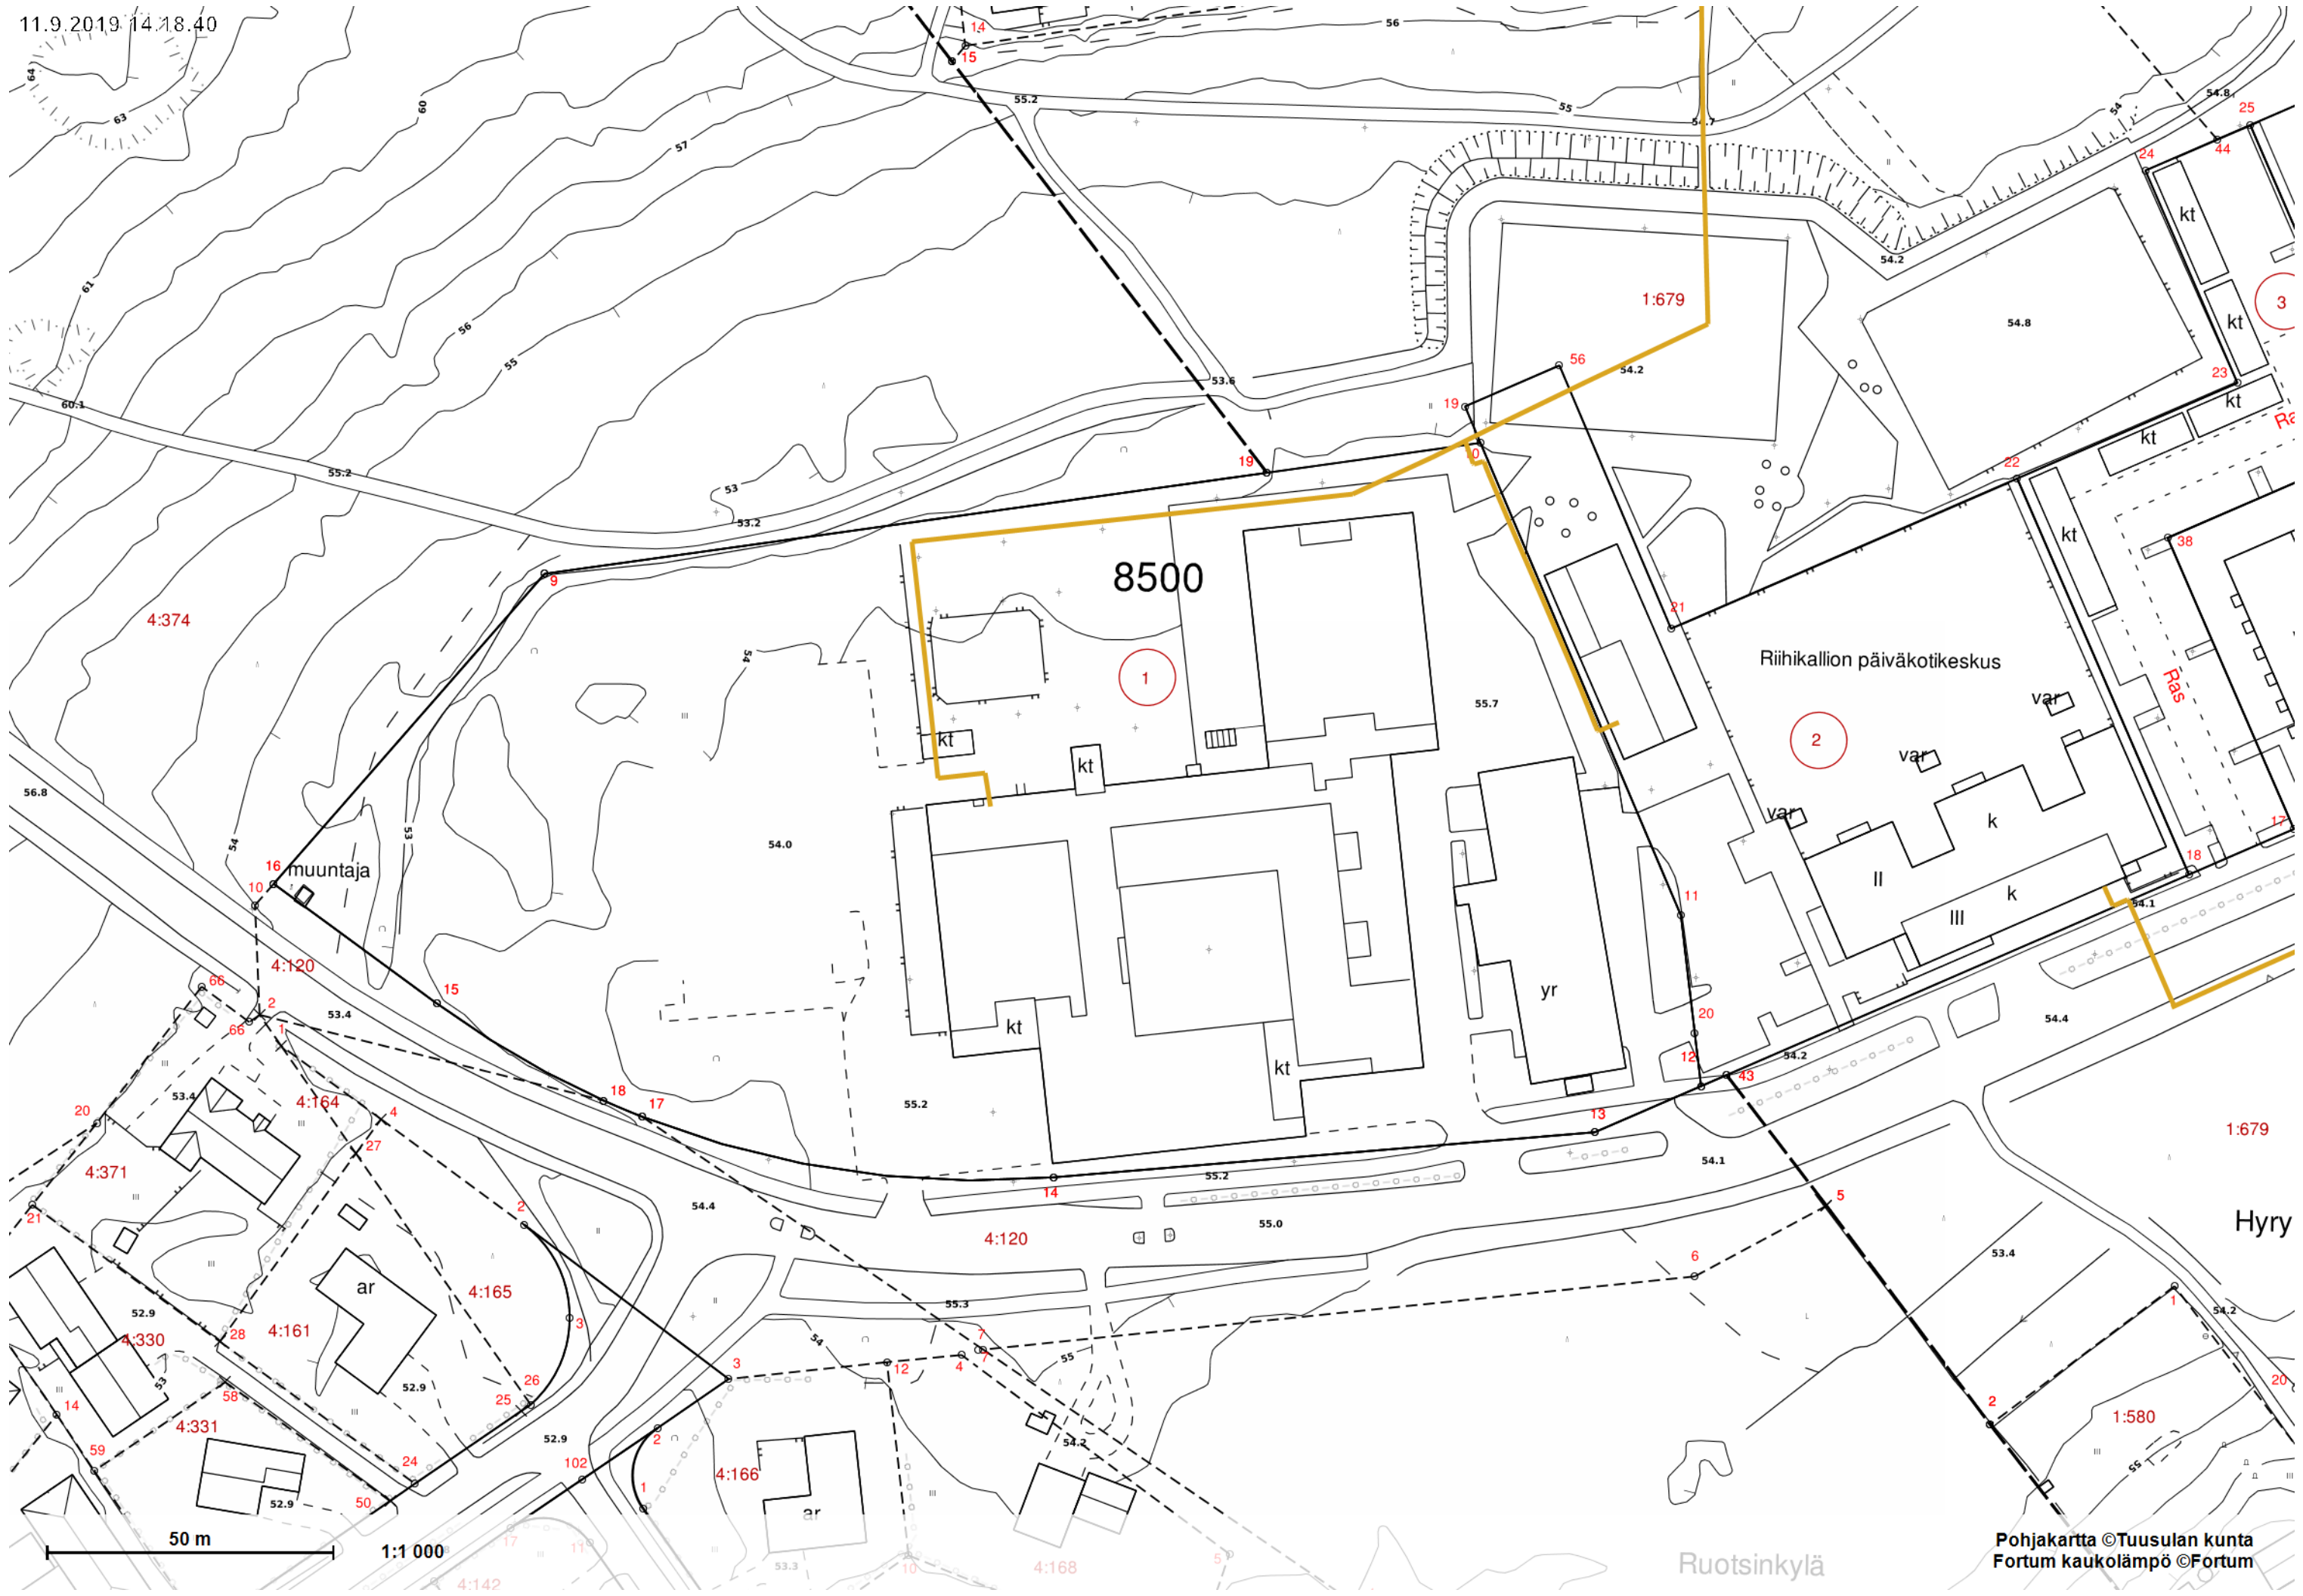

kesken

50 m

1:1 000

Riihikallion päiväkotikeskus

8500

1:679

4:374

muuntaja

ar

ar

yr

kt

kt

kt

kt

var

var

var

k

II

III

k

50 m

1:1 000