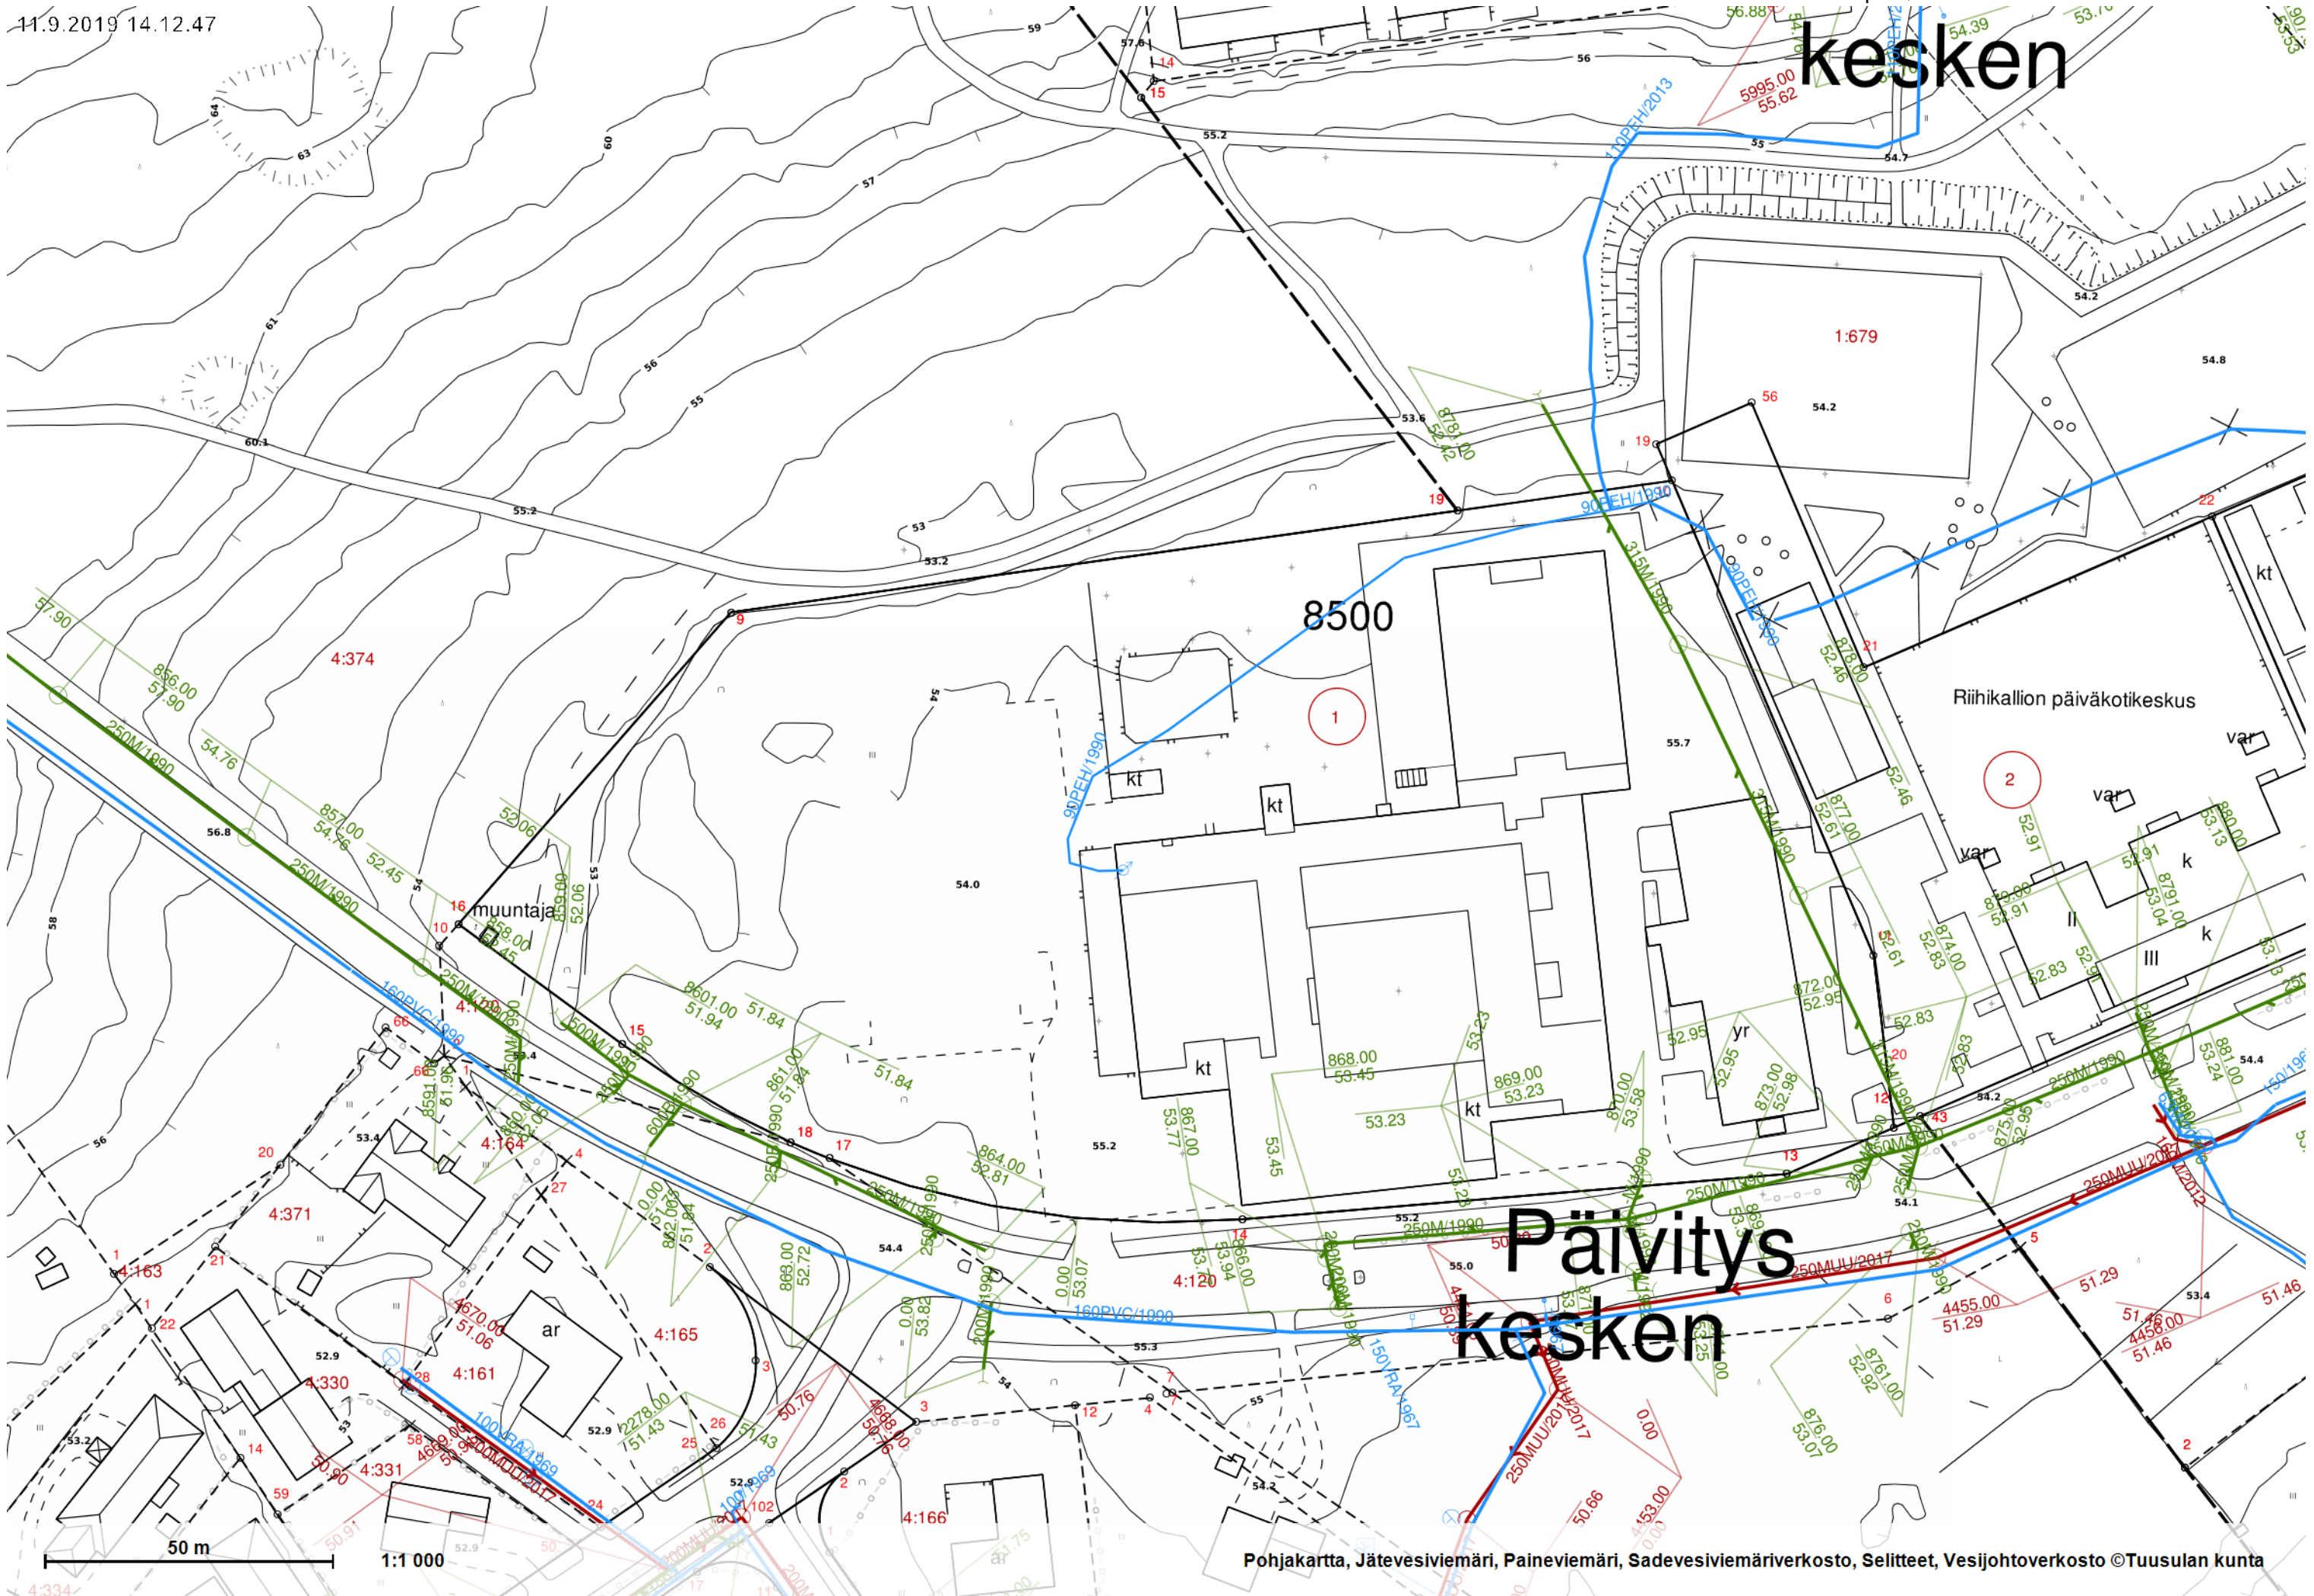

kesken

50 m

1:1 000

Riihikallion päiväkotikeskus

8500

1:679

4:374

muuntaja

ar

ar

yr

kt

kt

kt

kt

var

var

var

k

II

III

k

50 m

1:1 000