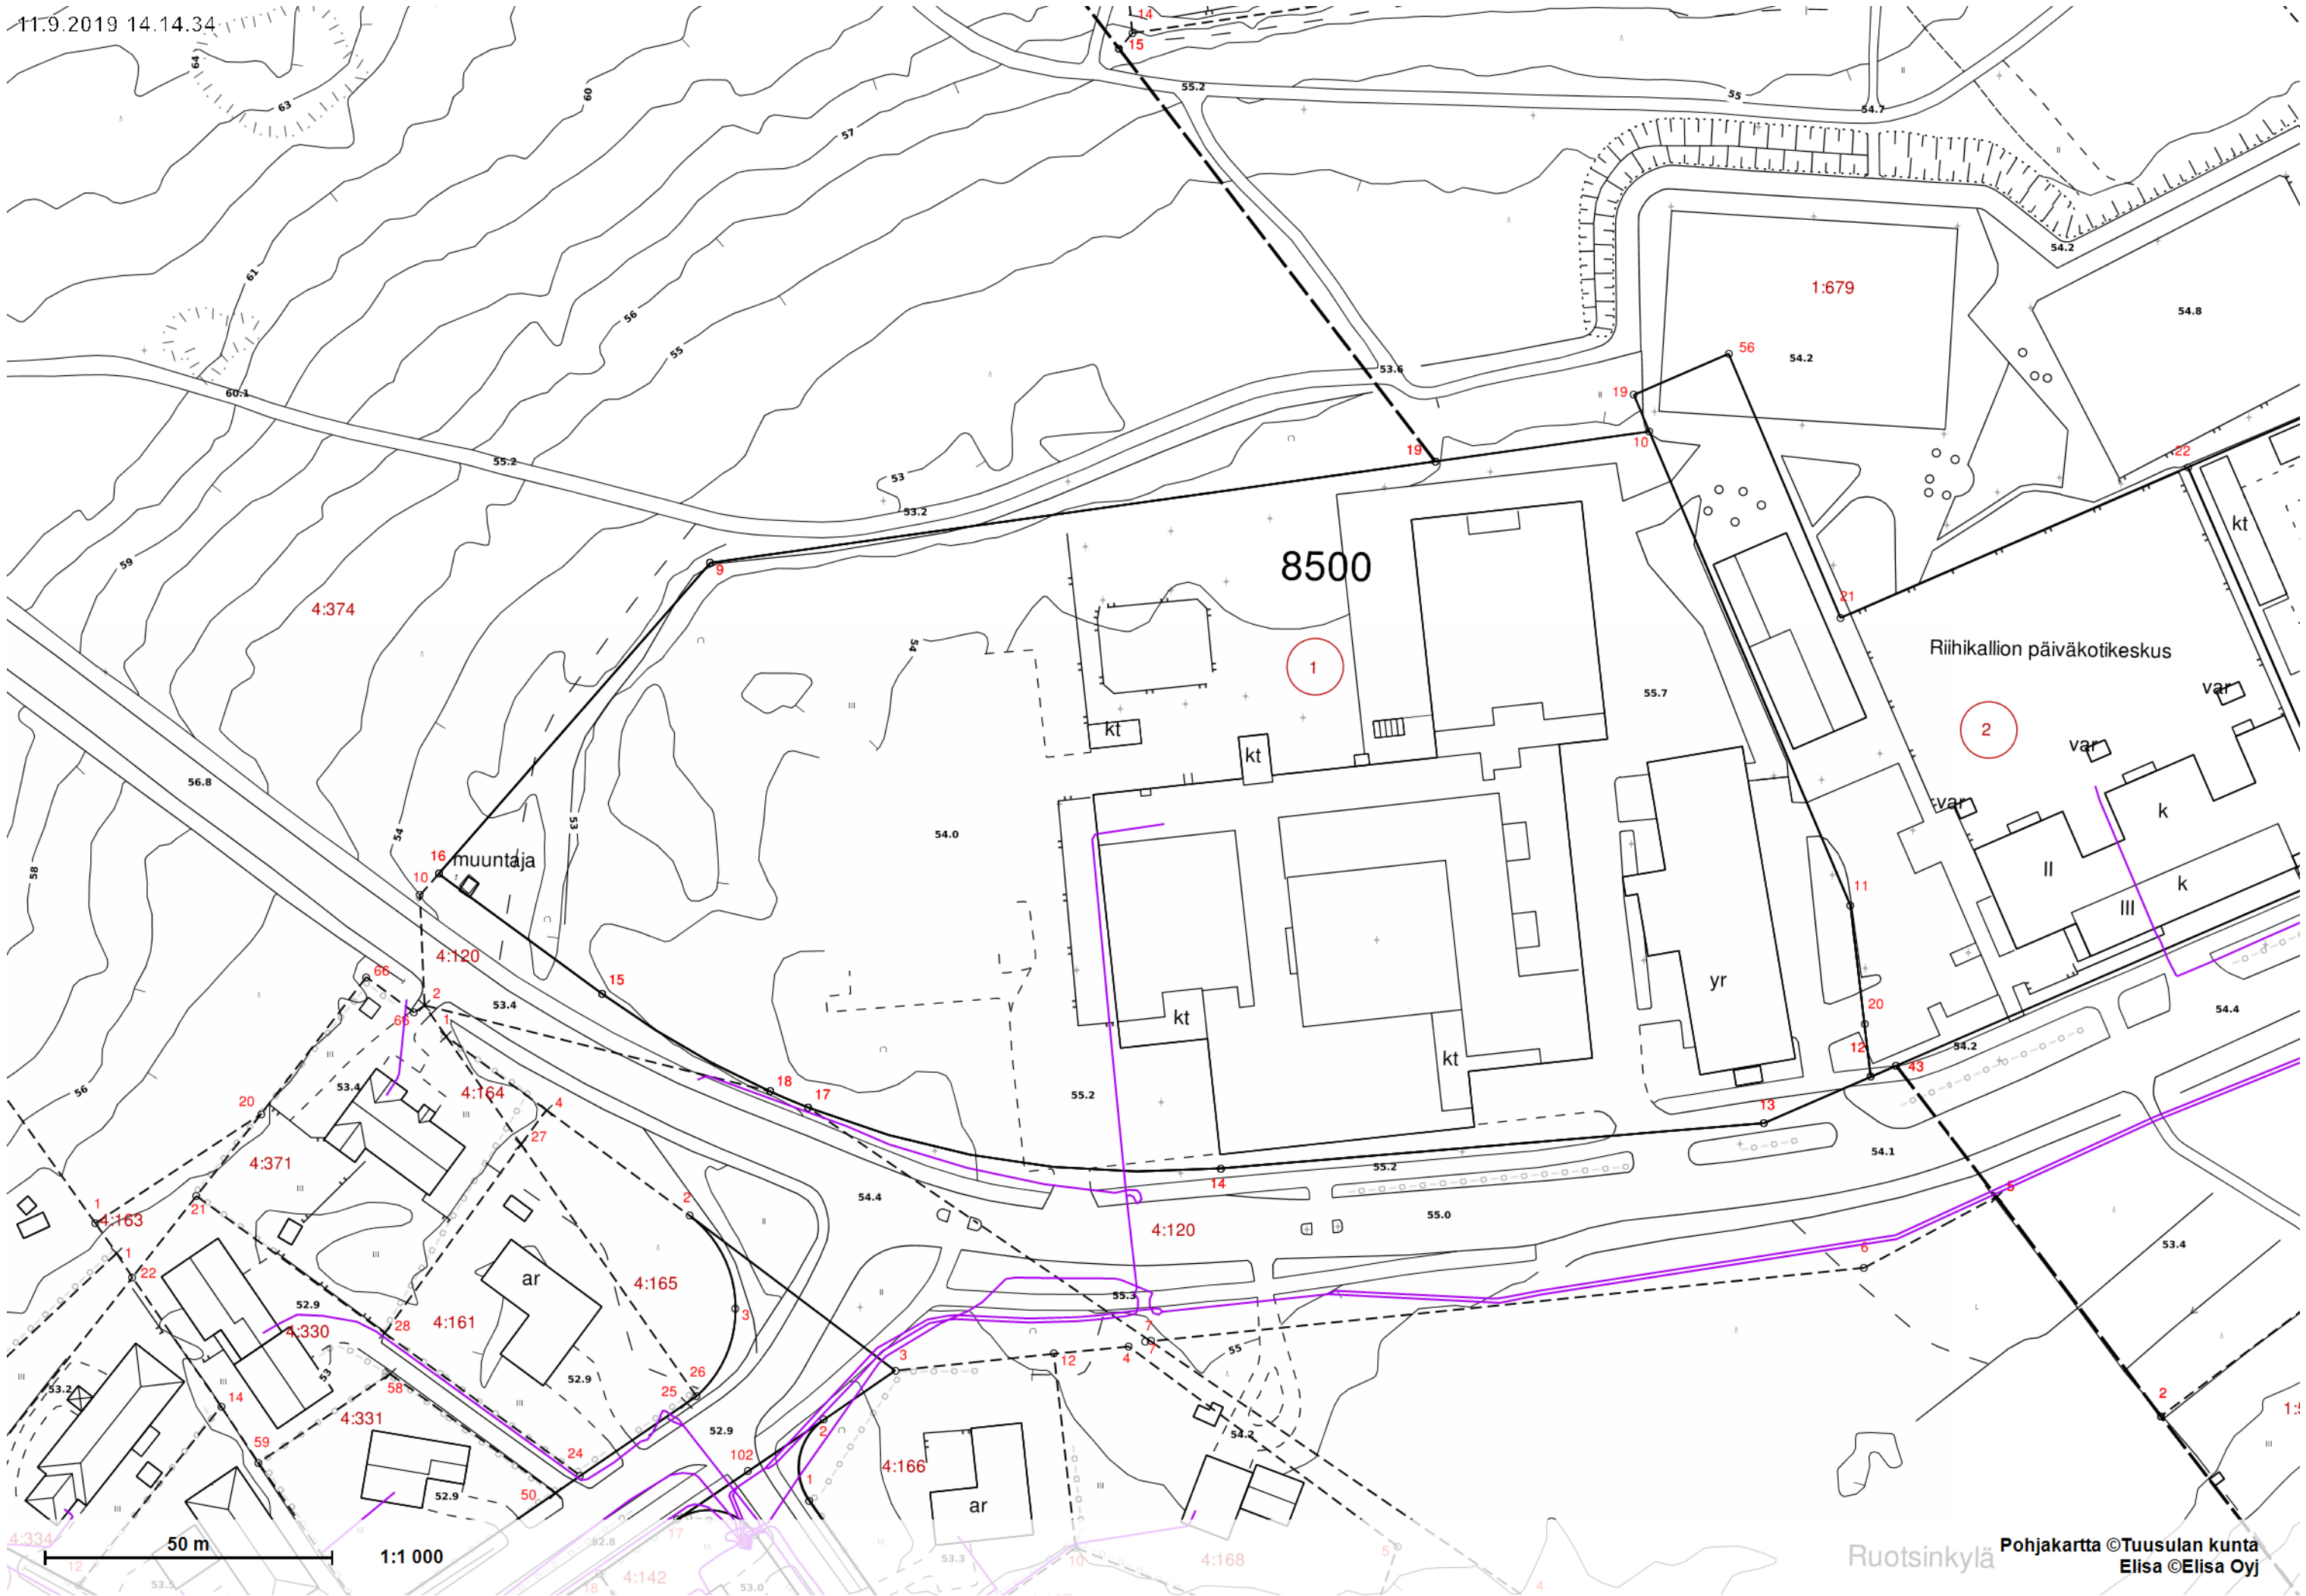

kesken

50 m

1:1 000

Riihikallion päiväkotikeskus

8500

1:679

4:374

muuntaja

ar

ar

yr

kt

kt

kt

kt

var

var

var

k

II

III

k

50 m

1:1 000