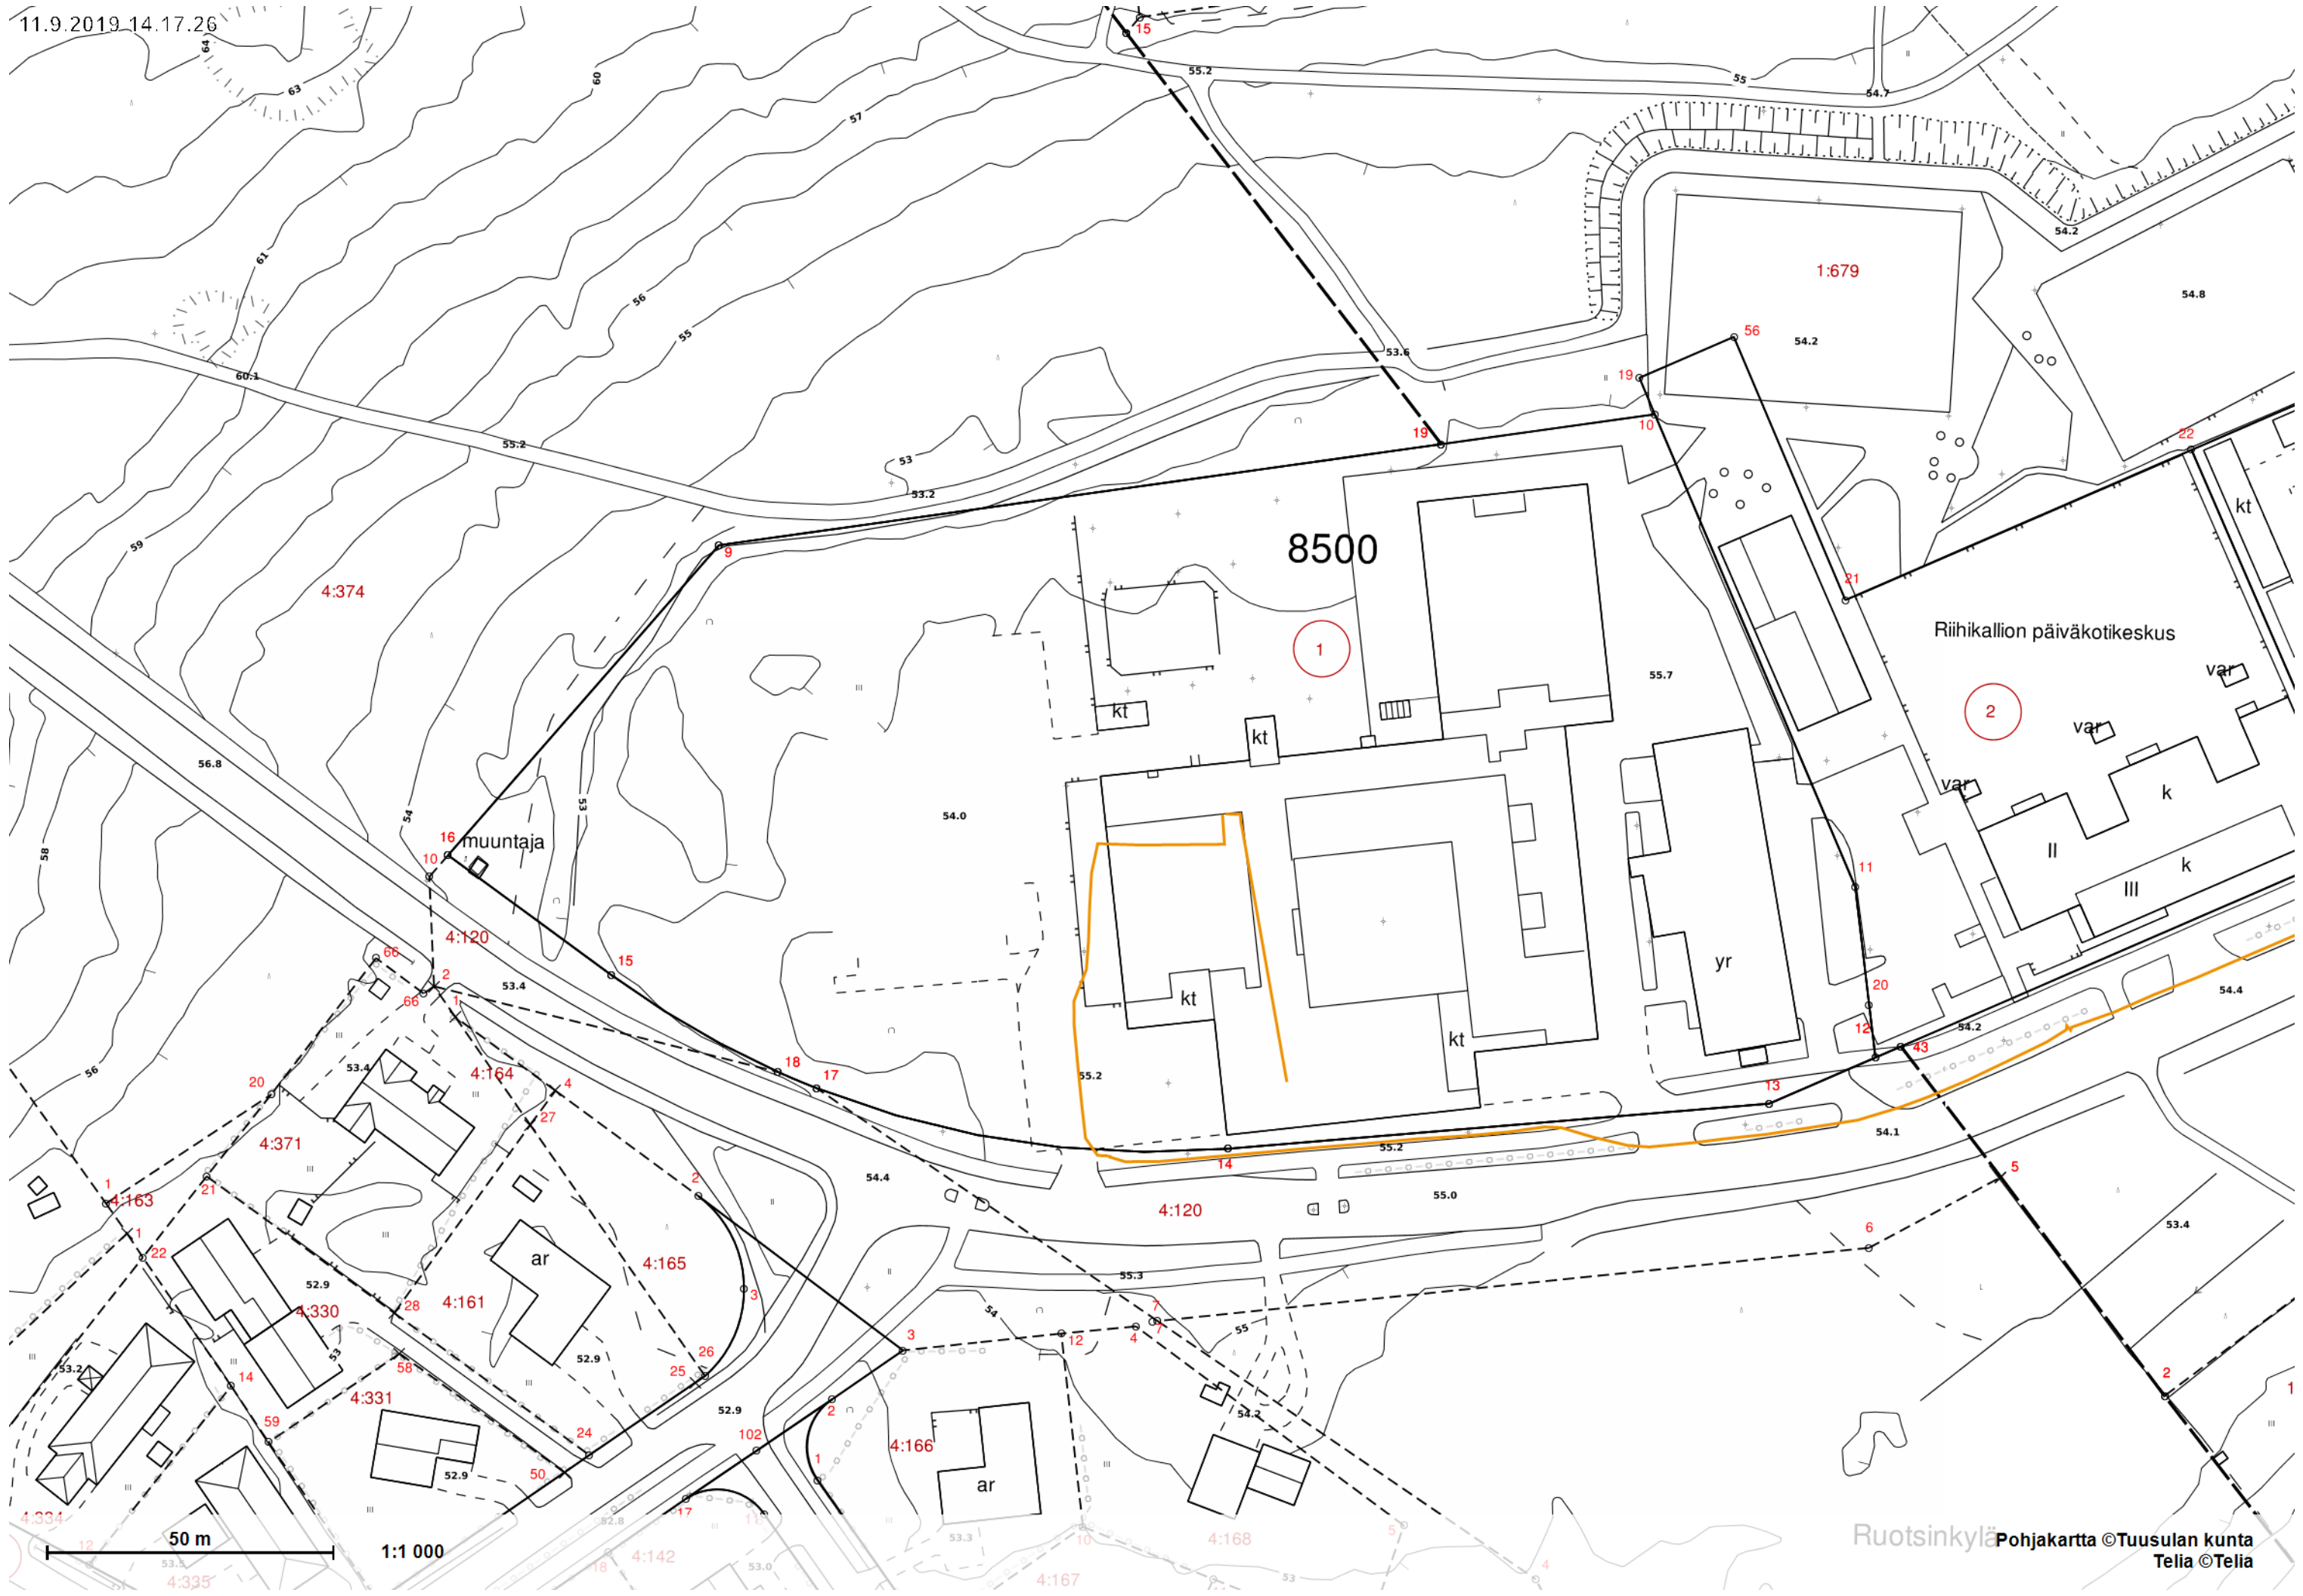

kesken

50 m

1:1 000

Riihikallion päiväkotikeskus

8500

1:679

4:374

muuntaja

ar

ar

yr

kt

kt

kt

kt

var

var

var

k

II

III

k

50 m

1:1 000