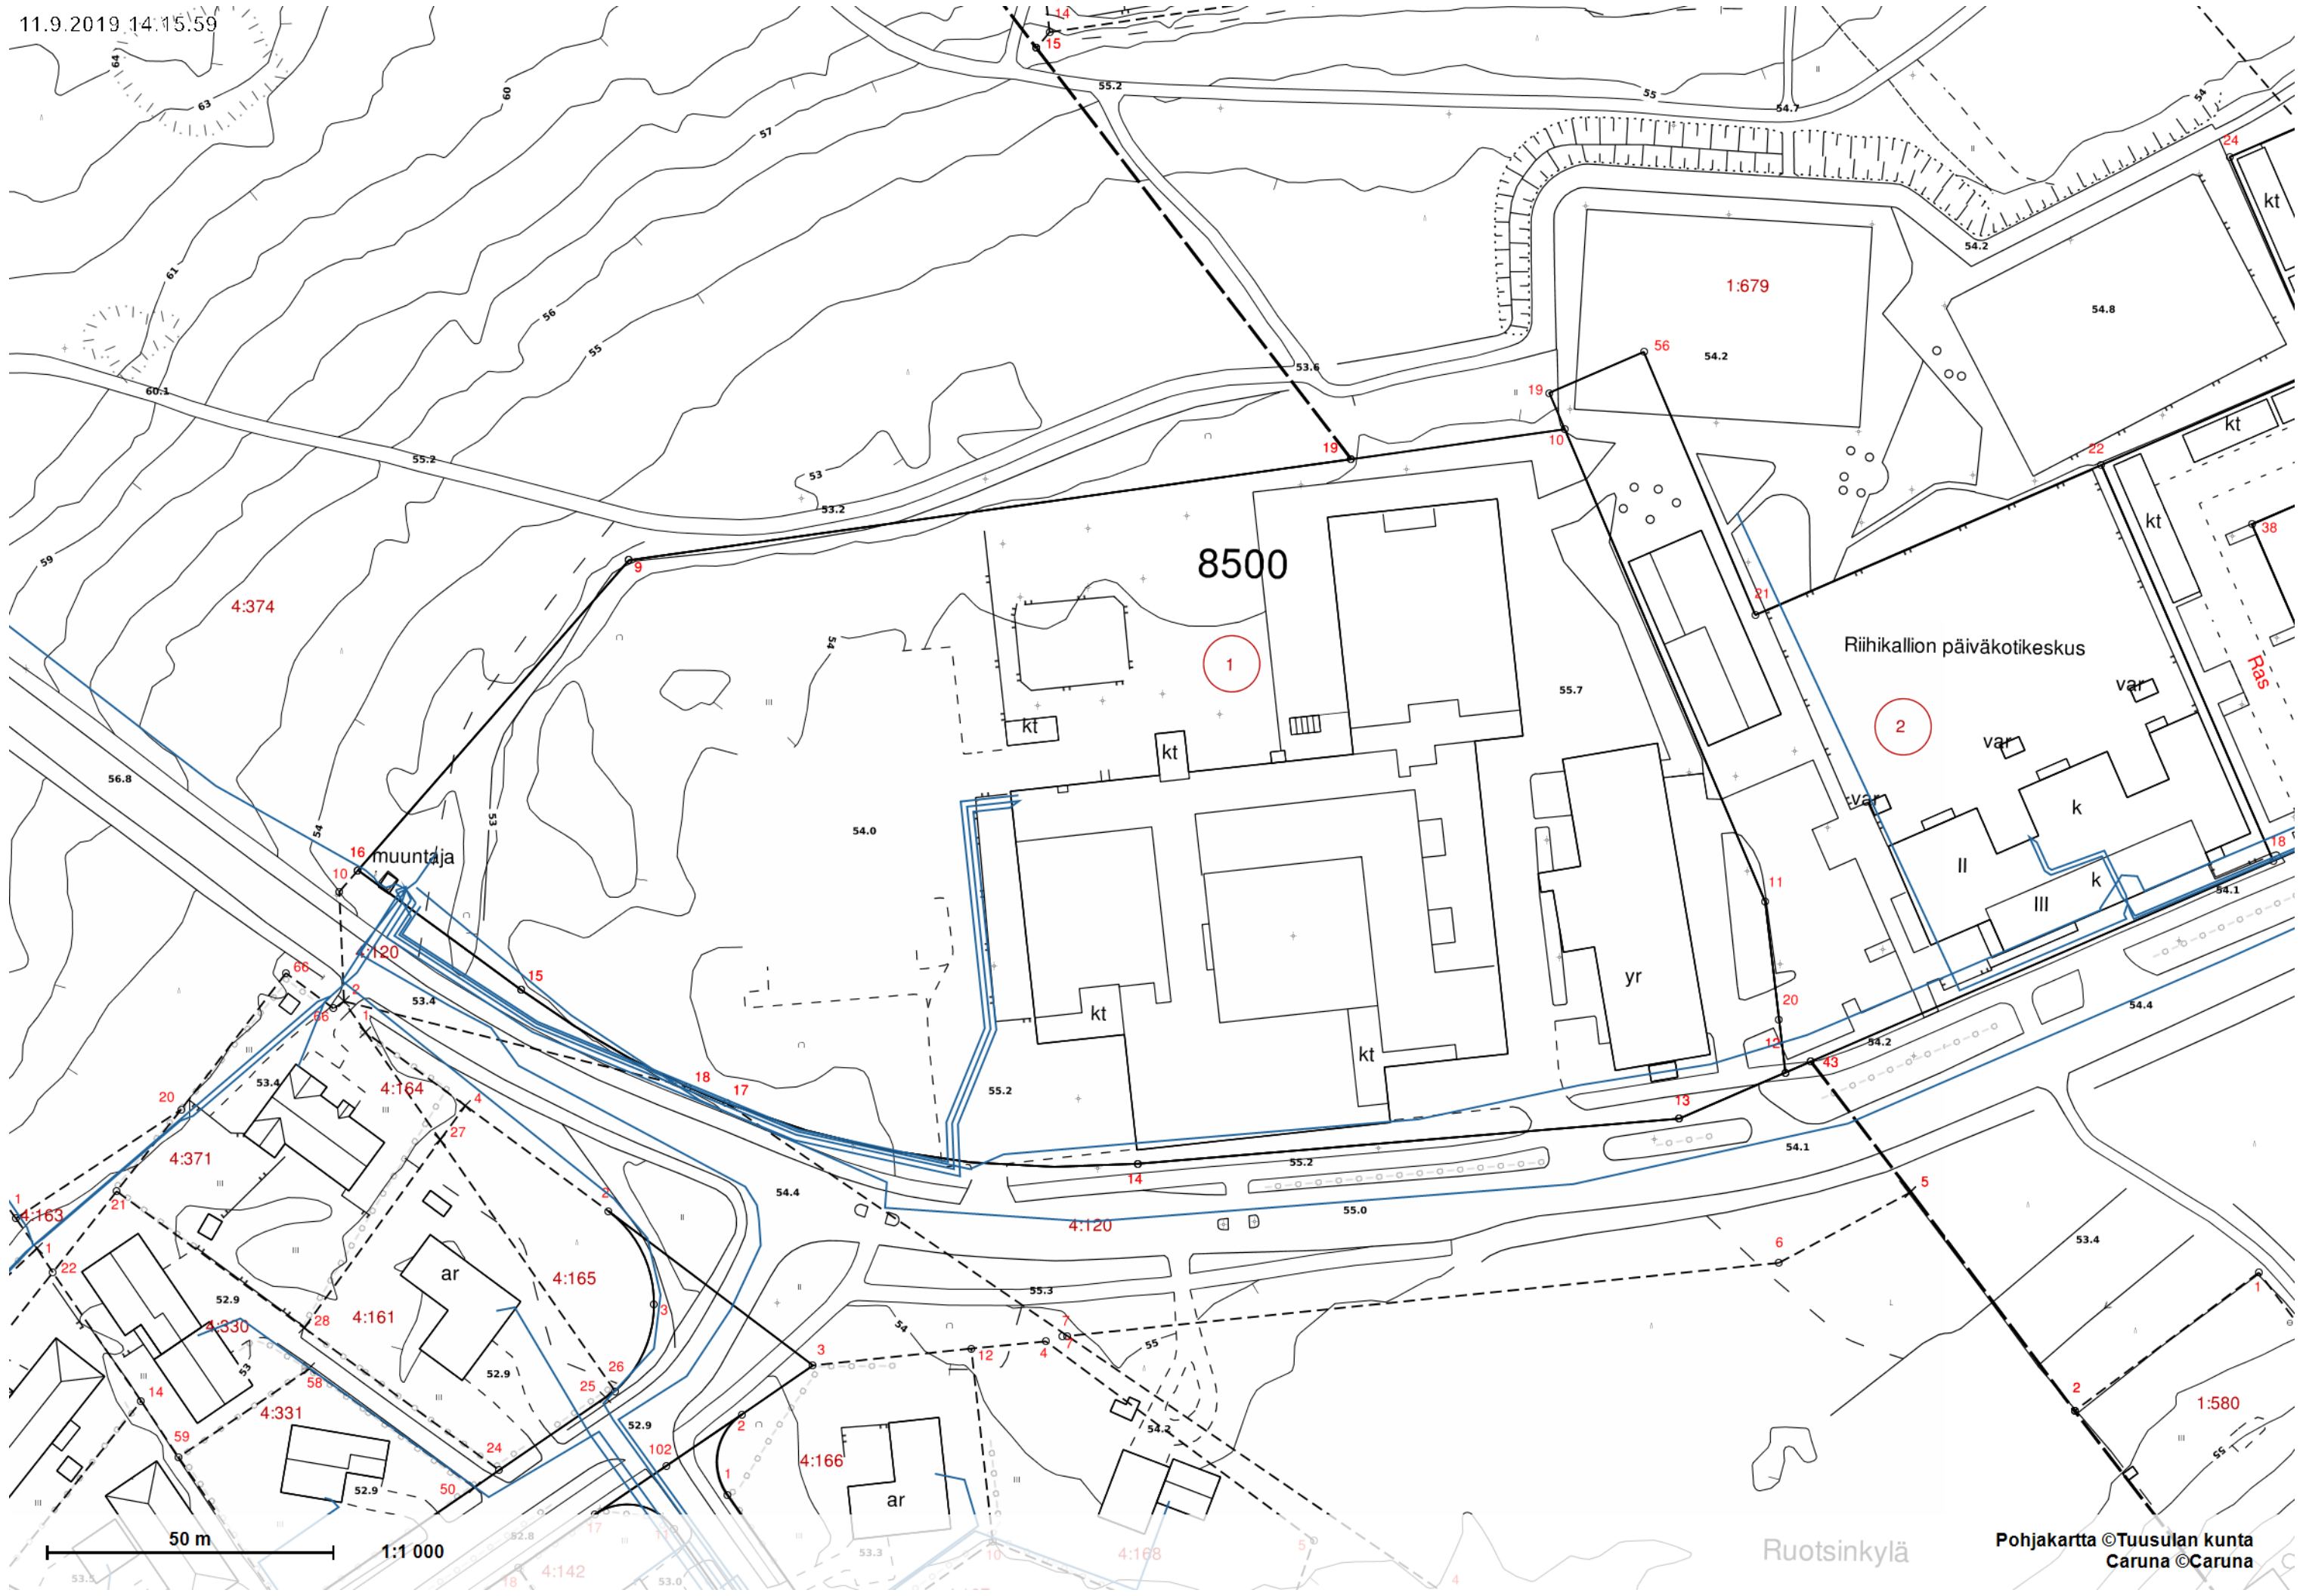

kesken

50 m

1:1 000

Riihikallion päiväkotikeskus

8500

1:679

4:374

muuntaja

ar

ar

yr

kt

kt

kt

kt

var

var

var

k

II

III

k

50 m

1:1 000